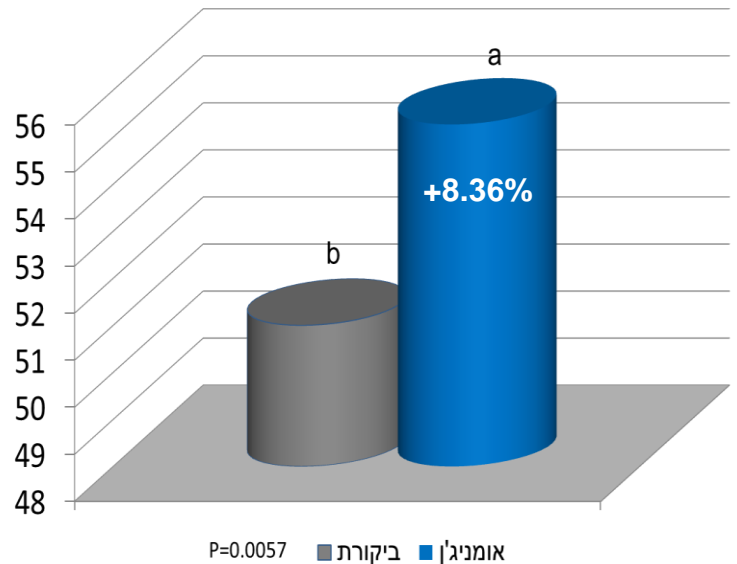

הזנה נכונה למערכת חיסון חזקה

תצפית אומניג'ן במשק מאור

- ✓ להפחתת תחלואה במשבר הגמילה ולאורך הגידול
- ✓ לתוספת משקל לקראת שיווק
- ✓ יעילות מוכחת בניסויי שדה

תוצאות ניסוי

אחוז תמותה מזערי לאחר גמילה

תוספת משקל מובהקת

המלצות שימוש

יש להתחיל בתוך החלבית ולהמשיך בתערובת לאורך הגידול.
טלאים: 3 ק"ג אומניג'ן לטון תערובת (או חאלטה).
 * יש להזמין 5-6 ק"ג אומניג'ן לטון תערובת במידה ומוסיפים גרעינים ישירות במשק.
אימהות: 8 גרם לראש ליום.
 * ניתן לקבל במזון דרך מכון התערובת ומרכז המזון או בקנייה ישירה.