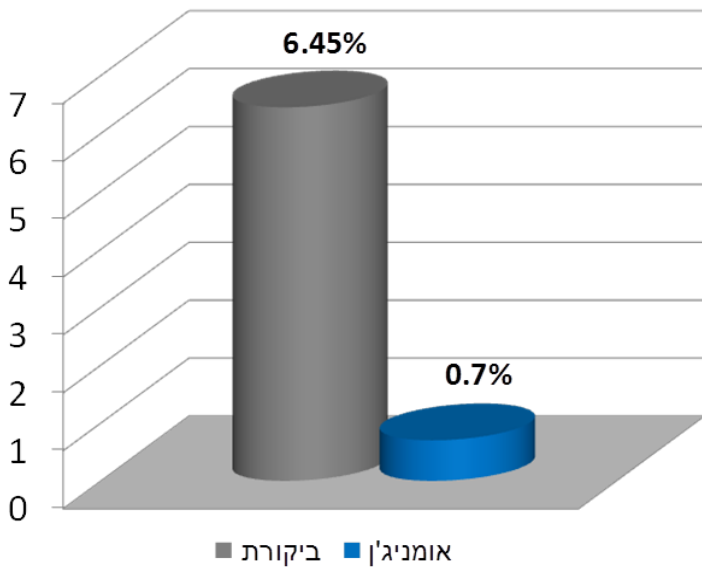

הזנה נכונה למערכת חיסון חזקה

תצפית אומניג'ן במשק מאור

- ✓ להפחתת תחלואה במשבר הגמילה ולאורך הגידול
- ✓ לתוספת משקל לקראת שיווק
- ✓ יעילות מוכחת בניסויי שדה

תוצאות ניסוי

אחוז תמותה מזערי לאחר גמילה

תוספת משקל מובהקת

המלצות שימוש

יש להתחיל בתוך החלבית ולהמשיך בתערובת לאורך הגידול.
טלאים: 3 ק"ג אומניג'ן לטון תערובת (או חאלטה).
 * יש להזמין 5-6 ק"ג אומניג'ן לטון תערובת במידה ומוסיפים גרעינים ישירות במשק.
אימהות: 8 גרם לראש ליום.
 * ניתן לקבל במזון דרך מכון התערובת ומרכז המזון או בקנייה ישירה.